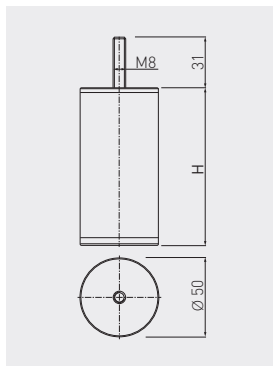

Nóżka STR-50  
Leg STR-50  
Ножка STR-50

	 mm		
NM-STR50-100-01	100	chrom chrome хром	stal, tworzywo steel, plastic сталь, пластмасса
NM-STR50-120-01	120		
NM-STR50-150-01	150		

Nóżka STR-60\*  
Leg STR-60\*  
Ножка STR-60\*

	 mm		
NM-STR60-80-01	80	chrom chrome хром	stal, tworzywo steel, plastic сталь, пластмасса

\*Dostępny na zamówienie / Available only for individual order / Доступен под заказ