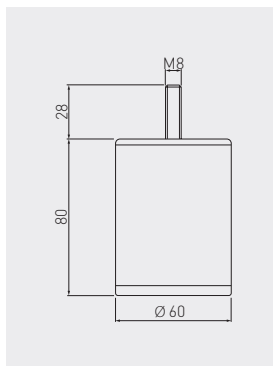

Nóżka STR-50  
Leg STR-50  
Ножка STR-50

	 mm		
NM-STR50-100-01	100	chrom chrome хром	stal, tworzywo steel, plastic сталь, пластмасса
NM-STR50-120-01	120		
NM-STR50-150-01	150		

Nóżka STR-60\*  
Leg STR-60\*  
Ножка STR-60\*

	 mm		
NM-STR60-80-01	80	chrom chrome хром	stal, tworzywo steel, plastic сталь, пластмасса

\*Dostępny na zamówienie / Available only for individual order / Доступен под заказ